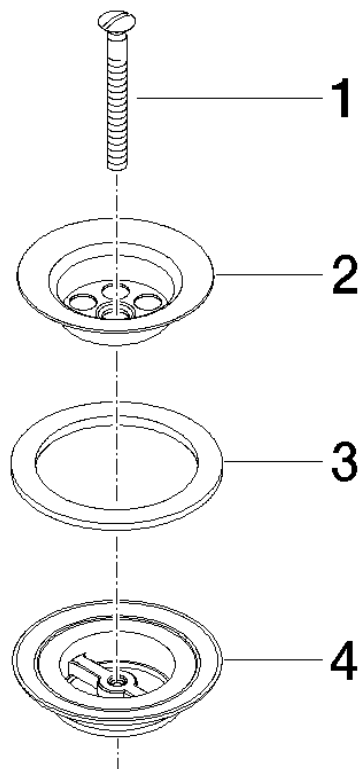

10 100 970

S'adapte aux gammes suivantes : IMO,
LULU, MADISON, MEM, TARA, CL.1, LISSÉ,
VAIA, META, CYO

	Laiton brossé (Or 23cts)	10 100 970-28
	Chrome	10 100 970-00
	Platine brossé	10 100 970-06
	Platine	10 100 970-08
	Laiton (Or 23cts)	10 100 970-09
	Dark Chrome	10 100 970-19
	Or clair	10 100 970-26
	Or clair brossé	10 100 970-27
	Bronze brossé	10 100 970-42
	Champagne brossé (Or 22cts)	10 100 970-46
	Champagne (Or 22cts)	10 100 970-47
	Chrome brossé	10 100 970-93
	Dark Platinum brossé	10 100 970-99

Bonde à grille pour lavabo , 1 1/4" 1 1/4" - Laiton brossé (Or 23cts)

IMO

10 100 970

10 100 970

10 100 970

Les pièces pour les
autres finitions
peuvent être
trouvées ici : Chrome

Liste des pièces de rechange

N°	Article Numéro	Désignation	Fréquence de montage	Délai de livraison
1	09 30 30 115-28	vis	1	20
2	09 11 01 005-28	passoire	1	20
3	09 14 03 005 90	joint	1	60
4	09 11 01 007-07	garniture d'écoulement	1	60